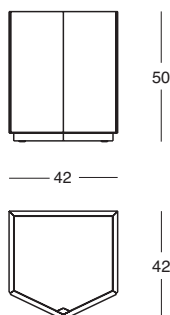

Z24 Nightstand ⁷²⁸

Design

Muller Van Severen

2024

Comodino

Struttura in MDF e legno listellare, laccatura opaca nei colori talco, cera, canapa, caramello, arancione, amaranto, verde prato, alga, espresso e nero. Ripiano interno regolabile in cristallo temperato.

Nightstand

Frame in MDF and blockboard wood, matt lacquered in the colours talc, wax, hemp, caramel, orange, amaranth, grass green, algae, espresso and black. Adjustable internal shelf in tempered plate glass.

Table de chevet

Structure en MDF et bois à lamelles, laquée mat dans les couleurs talc, cire, chanvre, caramel, orange, rouge amarante, vert pré, algues, espresso et noir. Plateau intérieure réglable en verre trempé.

Nachttisch

Gestell aus MDF und Lattenholz matt lackiert in den Farben Talkum, Wachs, Hanf, Karamell, Orange, Amarantröt, grasgrün, Algen, Espresso und schwarz. Verstellbares inneres Regal aus gehärtetem Kristallglas.

Mesita de noche

Estructura de MDF y listones de madera, lacada mate en los colores talco, cera, cáñamo, caramelo, naranja, granate, verde prado, alga, espresso y negro. Estante interior regulable de cristal templado.

Struttura/Frame/Structure/Gestell/Estructura